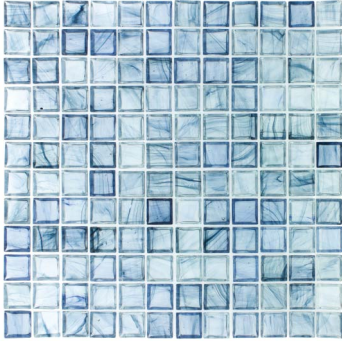

# Aurora Collection

CHIGLAAD8264  
Angelica

CHIGLAAD167  
Lagoon

CHIGLAAD8252  
Celestial Blue

#### Exterior

- Wall
- Floor/Paving
- Countertops
- Pool/Fountain

**Sheet Size**  
12" x 12"  
300 mm x 300 mm

**Thickness**  
0.315"  
8 mm

**Chip Size**  
1" x 1"  
23mm x 23mm

**Chip per Sheet**  
144

**PCS/Box**  
9