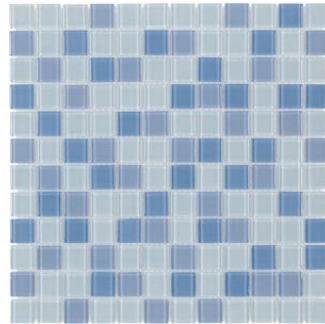

CHIGLAHT15611PO
Baby Blue Multicolor